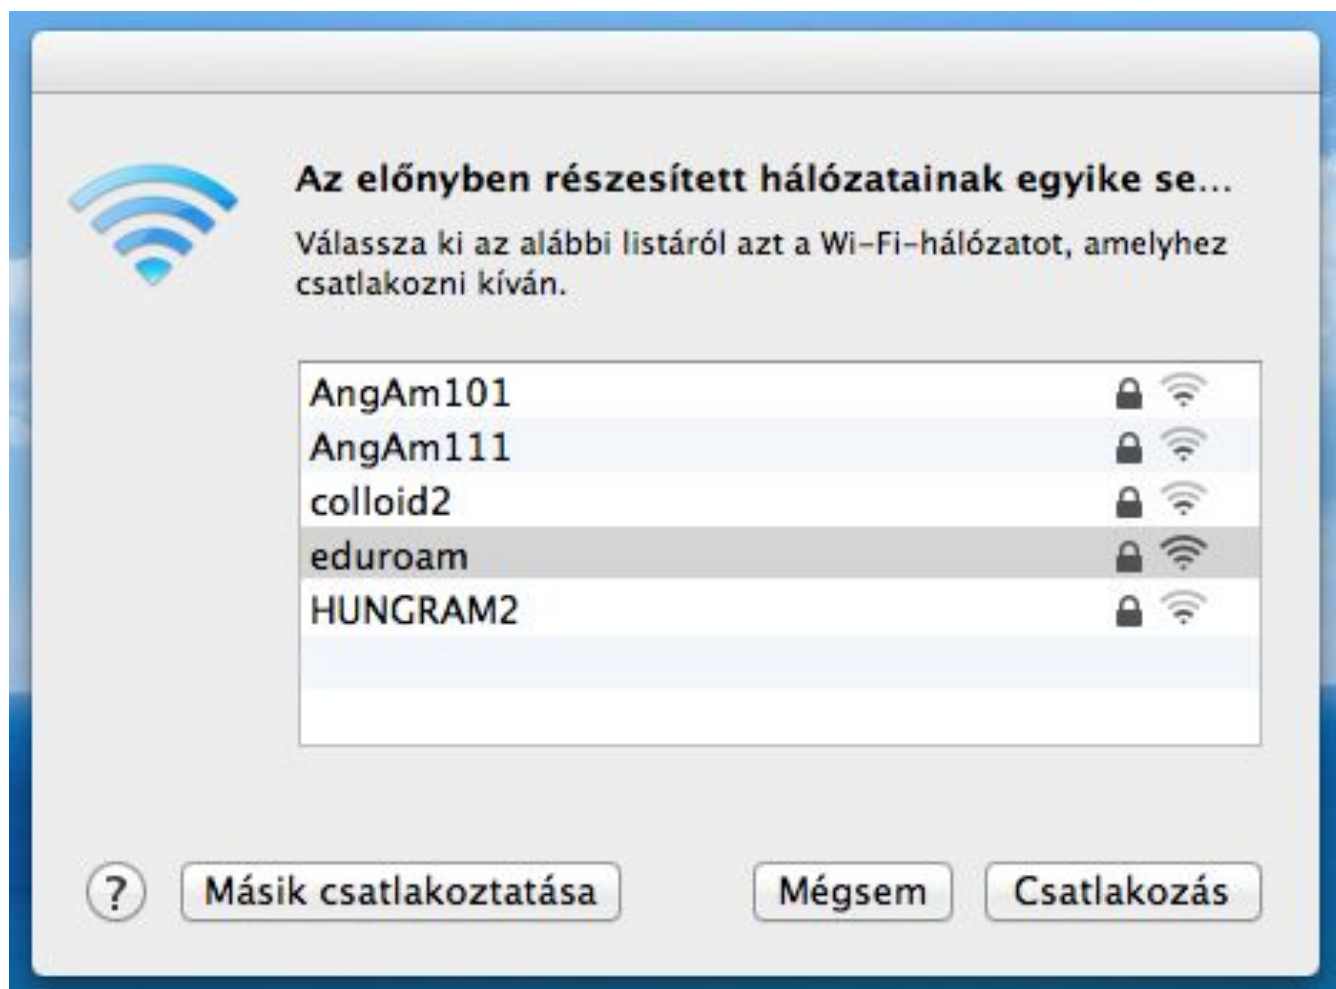

Manuális konfiguráció: