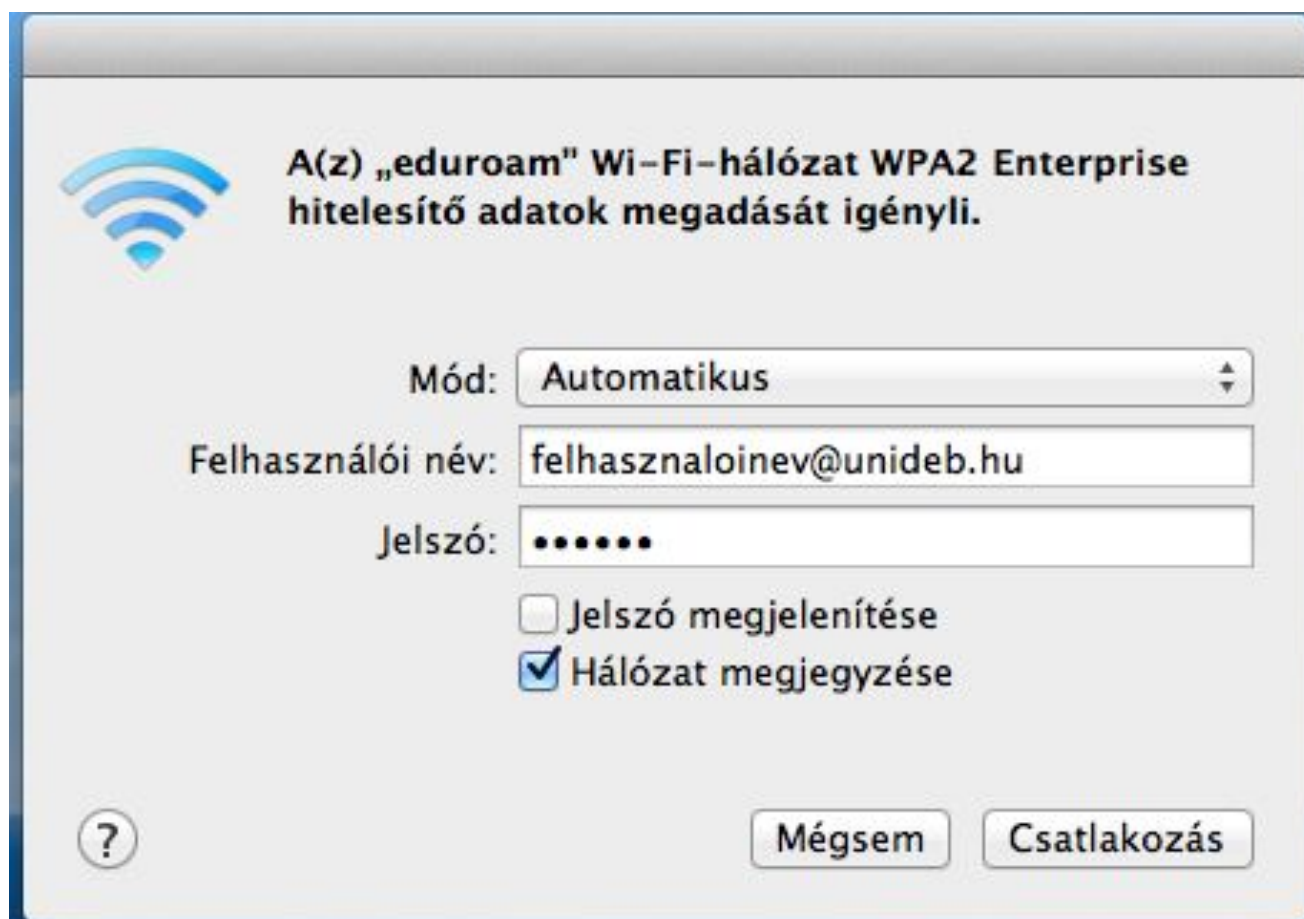

Manuális konfiguráció: